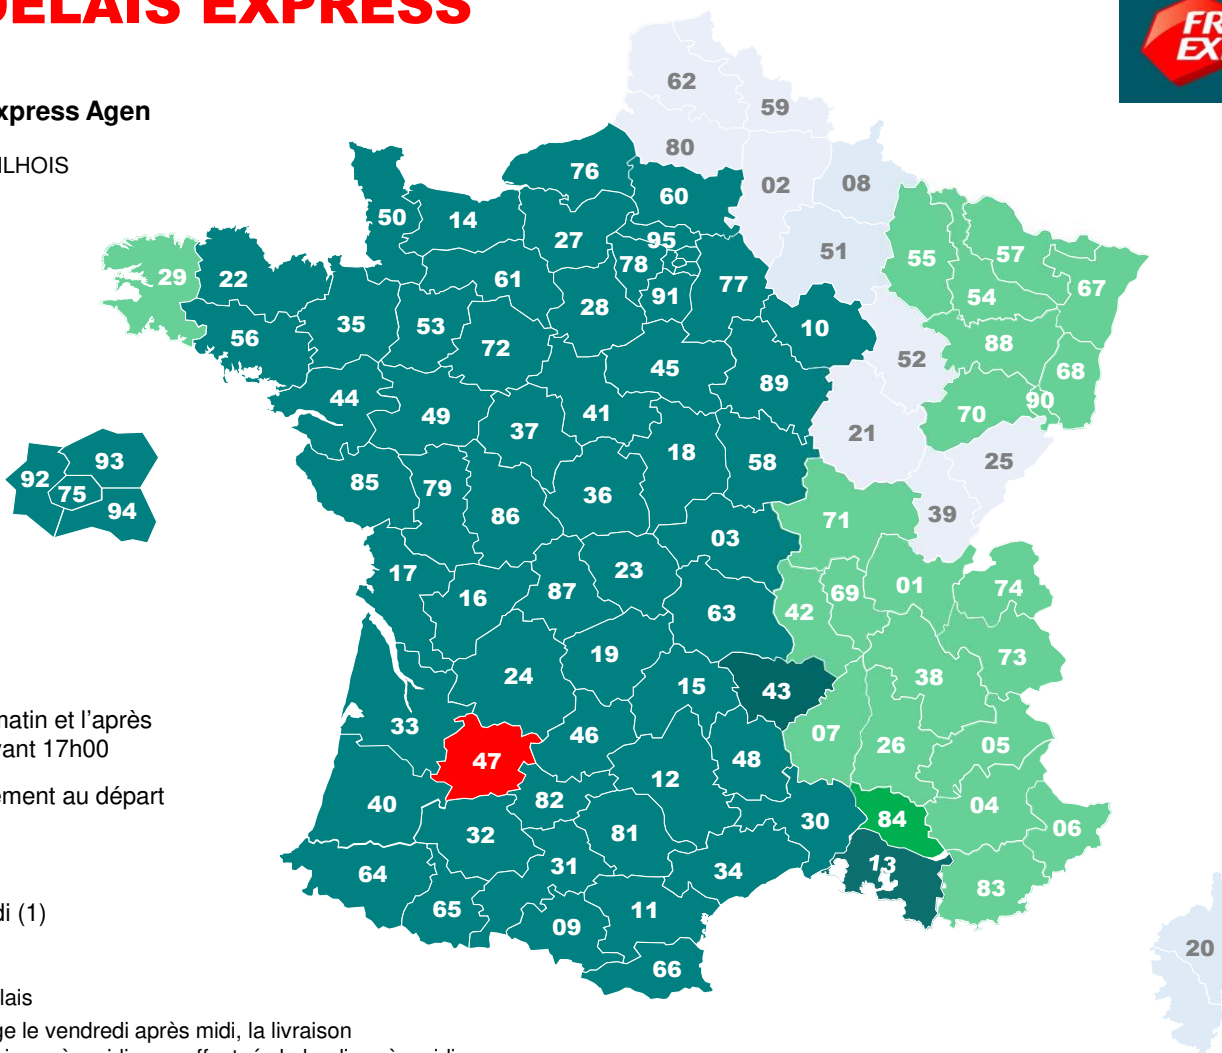

CARTE DE DELAIS EXPRESS

au départ d'Agen

Geodis Distribution & Express Agen

1553 allée de la Seynes
47310 STE COLOMBE EN BRUILHOIS

Tél: 05 67 81 11 69
Fax: 05 53 98 20 30

DELAIS GARANTIS
pour les envois pris en charge du lundi matin au vendredi après midi

DELAIS DE LIVRAISON

Colis enlevés à domicile le matin et l'après midi ou remis à nos quais avant 17h00

- Demi journée (uniquement au départ d'Agen)
- Lendemain matin
- Lendemain après midi (1)
- Sur-lendemain

Les îles sont exclues de ces délais

(1) pour les envois pris en charge le vendredi après midi, la livraison normalement prévue le lendemain après midi sera effectuée le lundi après midi

Pour application au 01/02/2021

LE RESEAU NATIONAL DE TRANSPORT EXPRESS